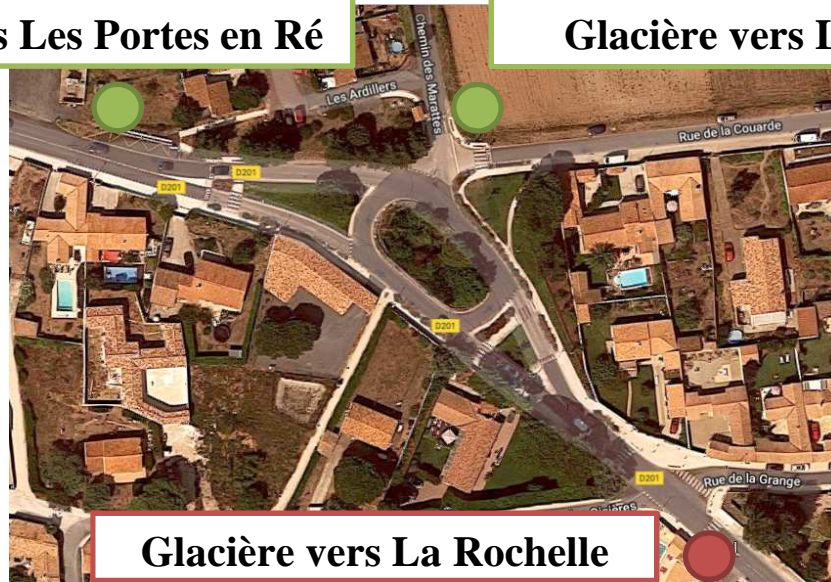

INFOS TRAFIC - TRAVAUX

Le Bois Plage en Ré – Rue de la Glacière

3 « La Rochelle – Île de Ré »

ARRÊT

« LE BOIS PLAGE EN RE - MARCHE »

NON DESSERVI

DU 7 JANVIER AU 10 MARS 2019 INCLUS

ARRÊT REPORTE :

3 Sens Île de Ré vers La Rochelle :

**« Glacière » angle de la rue de la Couarde et
du Chemin des Marattes**

« Graine » face au 88 Rue de la Graine

3 Sens La Rochelle vers Île de Ré :

« Glacière » côté station Avia

RÉGION
**Nouvelle-
Aquitaine**

La Région vous transporte

INFOS TRAFIC - TRAVAUX

Le Bois Plage en Ré – Rue de la Glacière

GRAINE
UNIQUEMENT
Sens vers La Rochelle
88 Rue de La Graine

MARCHE

Glacière vers Les Portes en Ré

Glacière vers La Rochelle

Glacière vers La Rochelle

0 800 73 01 46

Service & appel
gratuits

Le centre d'appels répond de 7h à 19h du lundi au samedi hors jours fériés.
En période estivale, de juin à septembre, jusqu'à 20h00 et 7j/7.