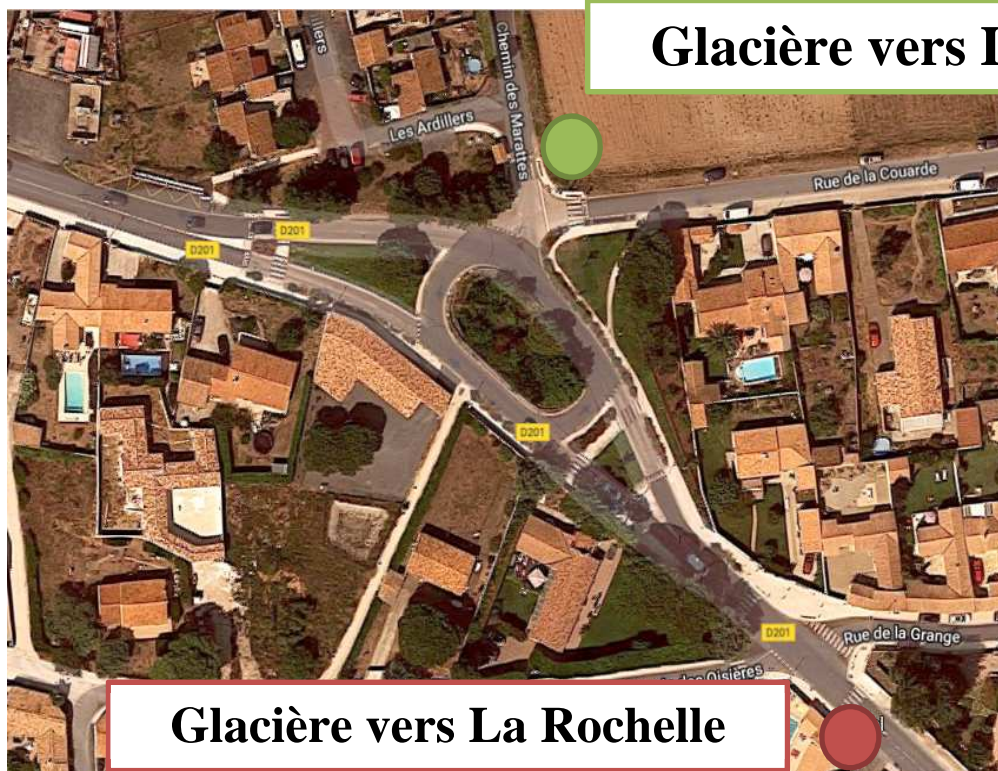

« Graine » face au 88 Rue de la Graine

« GRAINE »

88 Rue de La Graine

**Les enfants seront pris
en charge le matin et
déposés le soir à ce
même arrêt**

MARCHE

0 800 73 01 46

**Service & appel
gratuits**

Le centre d'appels répond de 7h à 19h du lundi au samedi hors jours fériés.
En période estivale, de juin à septembre, jusqu'à 20h00 et 7j/7.

transports.nouvelle-aquitaine.fr

La Région vous transporte

INFOS TRAFIC - TRAVAUX

Le Bois Plage en Ré – Rue de la Glacière

3-3 Collège – Le Bois Plage et La Couarde

ARRÊT
« LE BOIS PLAGE EN RE - GLACIERE »
NON DESSERVI
DU 7 JANVIER AU 10 MARS 2019 INCLUS
ARRÊT REPORTE :

**« Glacière » angle de la rue de la
Couarde et chemin des Marattes**

Glacière vers La Rochelle

Glacière vers La Rochelle

0 800 73 01 46

**Service & appel
gratuits**

Le centre d'appels répond de 7h à 19h du lundi au samedi hors jours fériés.
En période estivale, de juin à septembre, jusqu'à 20h00 et 7j/7.

transports.nouvelle-aquitaine.fr

RÉGION
**Nouvelle-
Aquitaine**

La Région vous transporte

INFOS TRAFIC - TRAVAUX

Le Bois Plage en Ré – Rue de la Glacière

3-3 Collège – Le Bois Plage et La Couarde

La fiche horaire de la ligne est modifiée pour tous les retours :