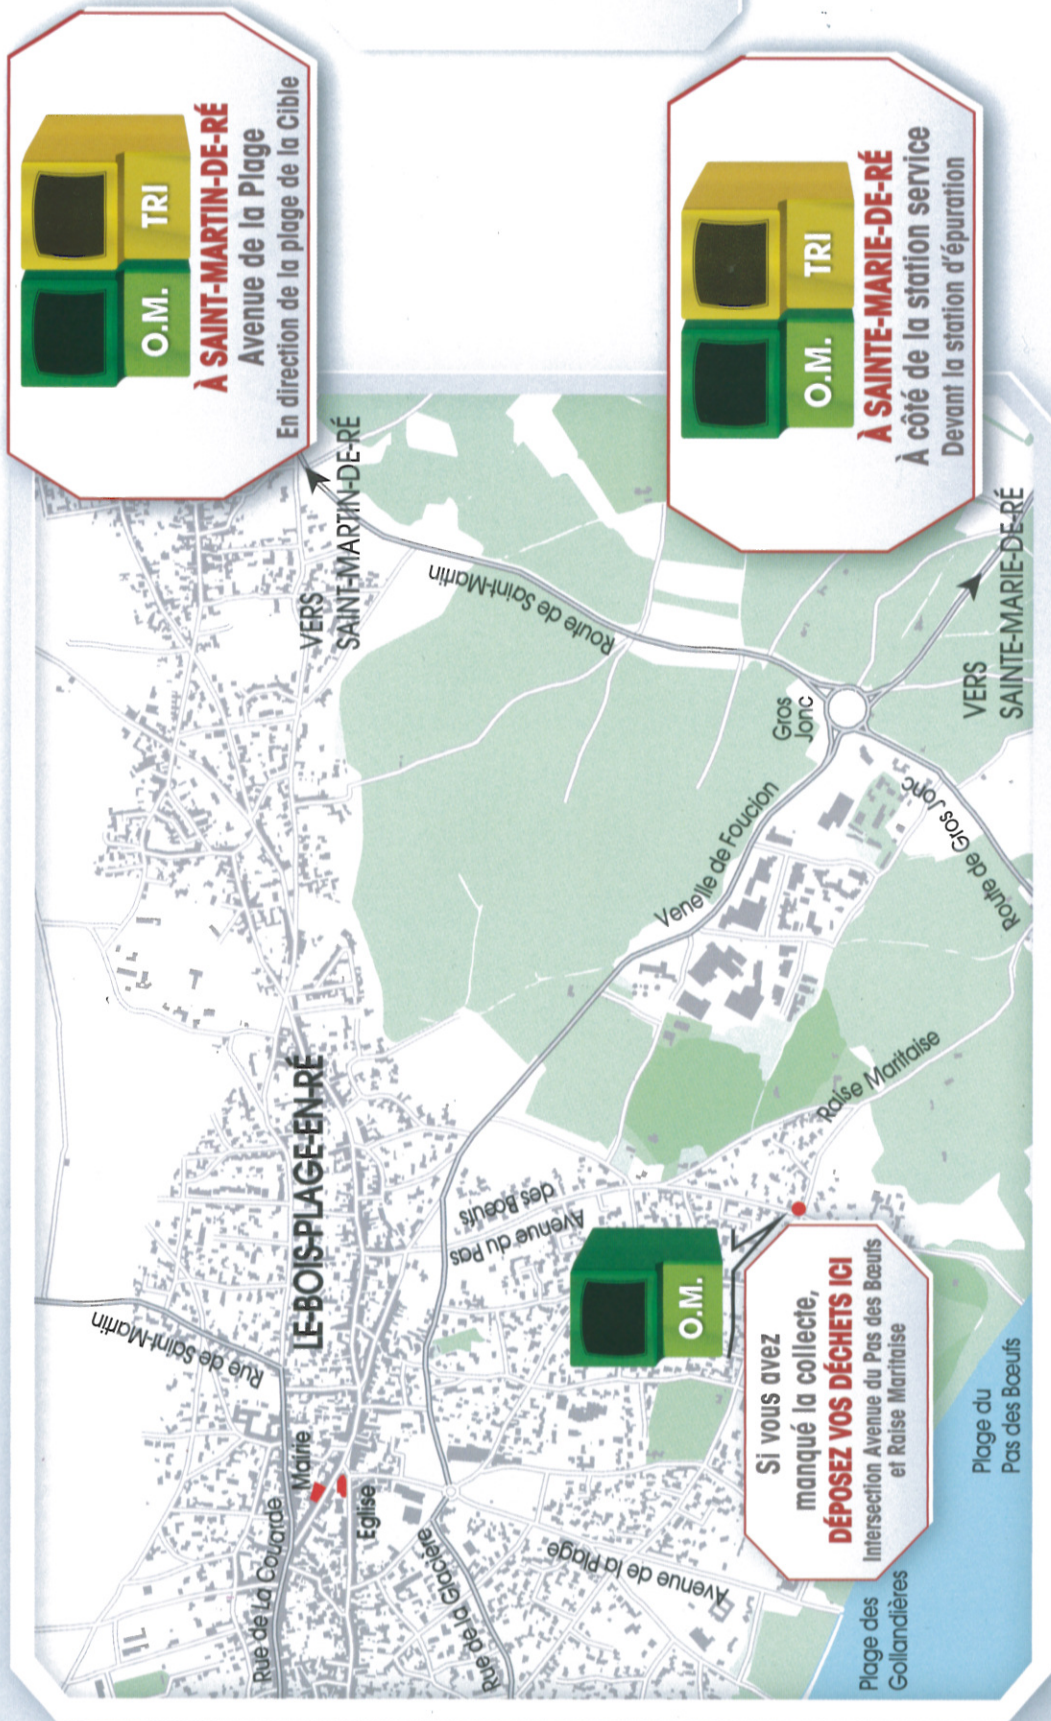

# PENSEZ AUSSI AUX POINTS D'APPORT VOLONTAIRE

## POUR LES ORDURES MÉNAGÈRES ET LES EMBALLAGES RECYCLABLES

### 7J/7 ET 24H/24

ORDURES MÉNAGÈRES

EMBALLAGES MÉNAGERS RECYCLABLES

Plus d'info :  
05 46 29 01 21  
infodechet@cc-ilede-re.fr

Seuls les sacs de 50 l. maximum sont autorisés, au risque de bloquer les conteneurs

D'autres points d'apport volontaire 7j/7 et 24h/24 dans toutes les communes et devant les déchèteries d'Ars-en-Ré, Loix, Les Portes-en-Ré et Sainte-Marie-de-Ré.